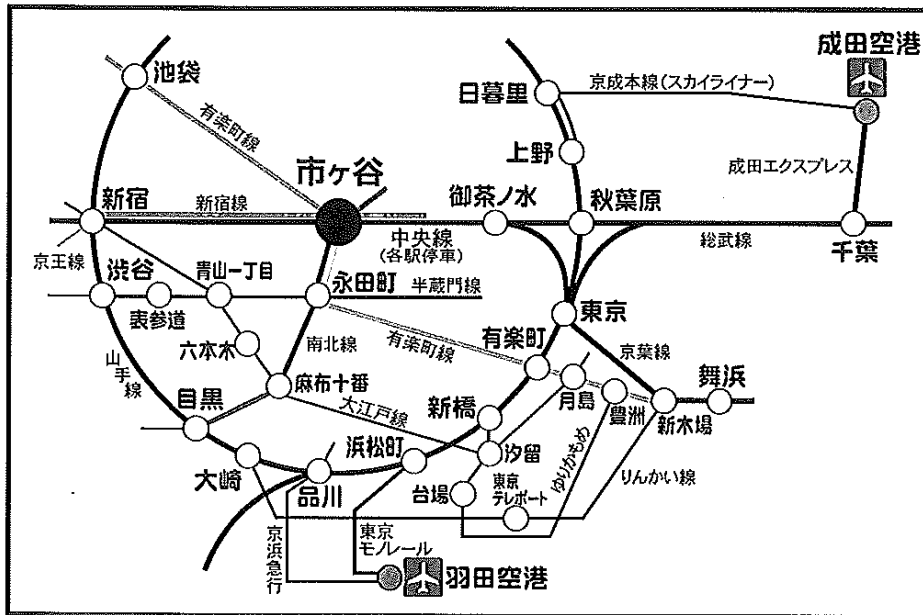

■ アルカディア市ヶ谷 (私学会館) 地図・交通のご案内 ■

JR・地下鉄合わせて4線が乗り入れる市ヶ谷駅から徒歩2分のアクセス。
 招く方も招かれる方も安心な、抜群のロケーションです。

〒102-0073 東京都千代田区九段北4丁目2番25号

TEL 03-3261-9921 (代表)

<http://www.arcadia-jp.org>

交通のご案内

地下鉄 有楽町線・南北線 市ヶ谷駅(1またはA1)出口から徒歩2分
 地下鉄 新宿線 市ヶ谷駅(A1またはA4)出口から徒歩2分
 JR 中央線(各駅停車) 市ヶ谷駅から徒歩2分