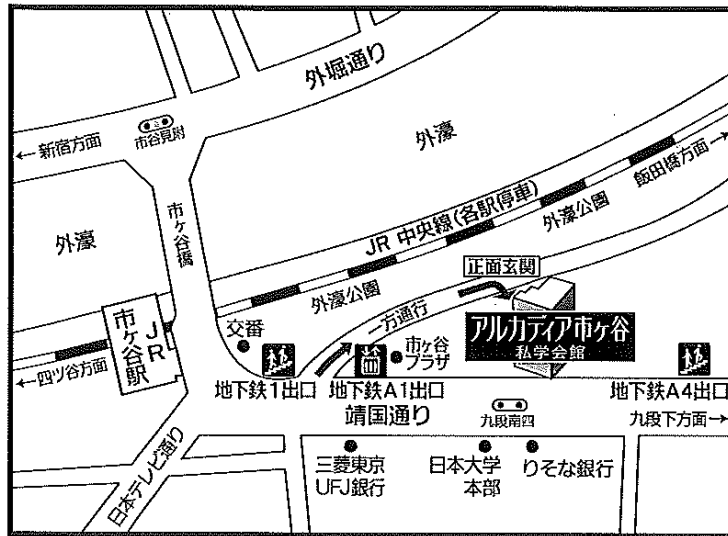

■ アルカディア市ヶ谷 (私学会館) 地図・交通のご案内 ■

JR・地下鉄合わせて4線が乗り入れる市ヶ谷駅から徒歩2分のアクセス。
 招く方も招かれる方も安心な、抜群のロケーションです。

〒102-0073 東京都千代田区九段北4丁目2番25号

TEL 03-3261-9921 (代表)

<http://www.arcadia-jp.org>

交通のご案内

地下鉄 有楽町線・南北線 市ヶ谷駅(1またはA1)出口から徒歩2分
 地下鉄 新宿線 市ヶ谷駅(A1またはA4)出口から徒歩2分
 JR 中央線(各駅停車) 市ヶ谷駅から徒歩2分