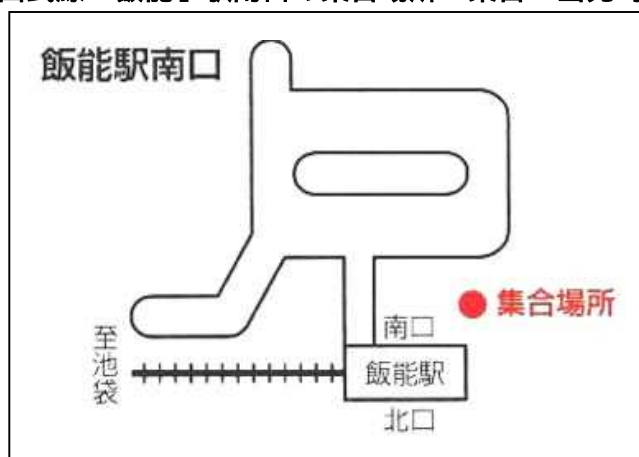

森につながる木の住まいツアー・セミナー集合場所のご案内

〔平成20年11月29日(土)〕

〔新宿駅西口の集合場所 集合・出発時間 7:40〕

〔参考：新宿でバスに乗り遅れた場合の「飯能」までの交通機関〕

JRで池袋駅まで行って、西武池袋線に乗り換えて、次の電車があります。

着発	所要	駅名 / 路線・列車名	運賃
08:49		池袋	└
	50分	西武池袋線急行	450円
09:38		飯能	└

注：バスは定刻に新宿を出発します。

必ず、当日の緊急連絡先に連絡をしてください。

〔西武線「飯能」駅南口の集合場所 集合・出発時間 10:00〕

それぞれの集合場所では、こののぼりを目印としてお待ちしております